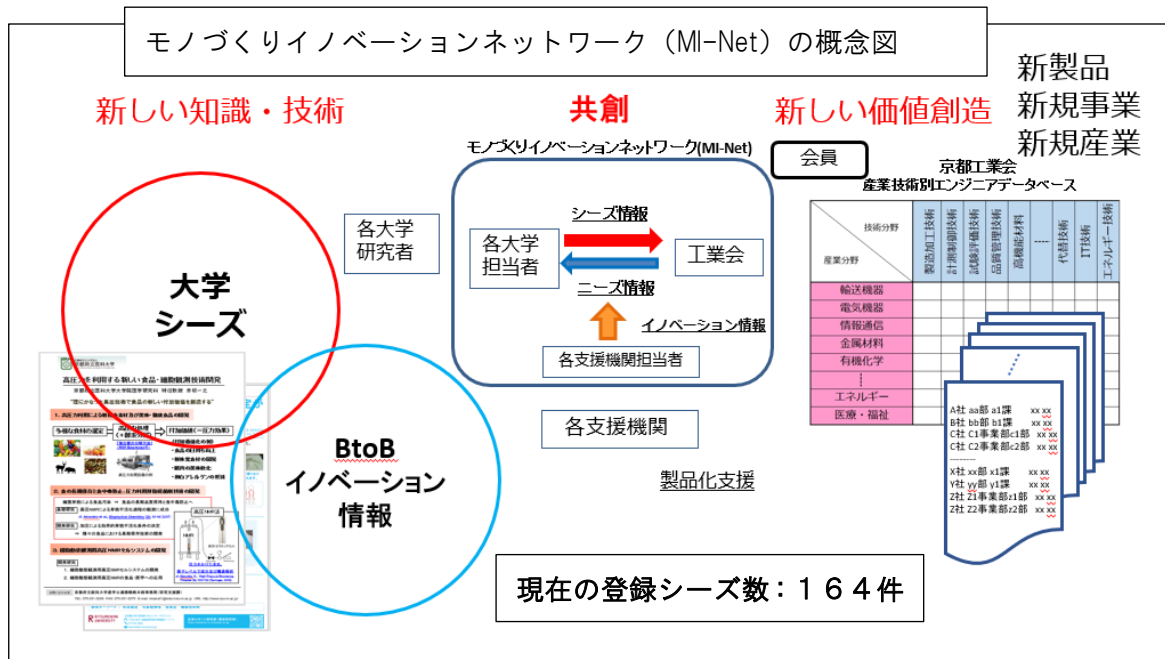

モノづくりイノベーションネットワーク (MI-Net)

新規 企業会員の募集 (第Ⅷ期)

モノづくりイノベーションネットワーク (MI-Net) は、大学のシーズ情報やスタートアップ等のBtoBイノベーション情報を確実に関連する京都工業会の会員に直接届け、オープンイノベーションの推進による新規事業や新規産業の創出を支援する京都工業会の会員限定サービスです。

■対象：京都工業会 会員限定

■登録定員：制限なし